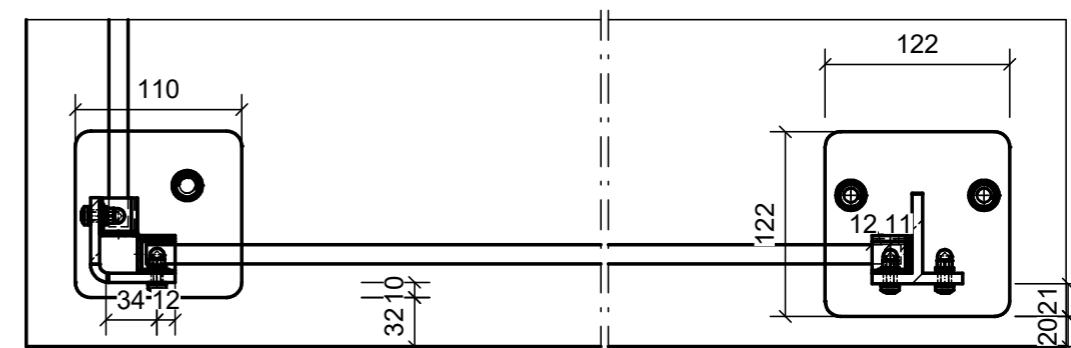

**B-B**

Anzahl:	1 Stk.	geländerXpress.ch Glasgeländer Classic Systemzeichnung Detail
Material:	S235	
Oberfläche:	Feuerverzinkt	 - AMBOSS Metallbau AG - geländerXpress.ch
Massstab:	1:25	
<small>Diese Zeichnung ist Eigentum der AMBOSS Metallbau AG. Sie darf ohne unsere Einwilligung weder kopiert, weitergeleitet, noch zur Ausführung benutzt werden.</small>		AMBOSS Metallbau AG Industriestr. 1 6345 Neuheim 041 530 71 30 info@amboss-ag.ch
		Projekt-Nr. Zeichnungs-Nr. Rev.: 11000 - A01 -