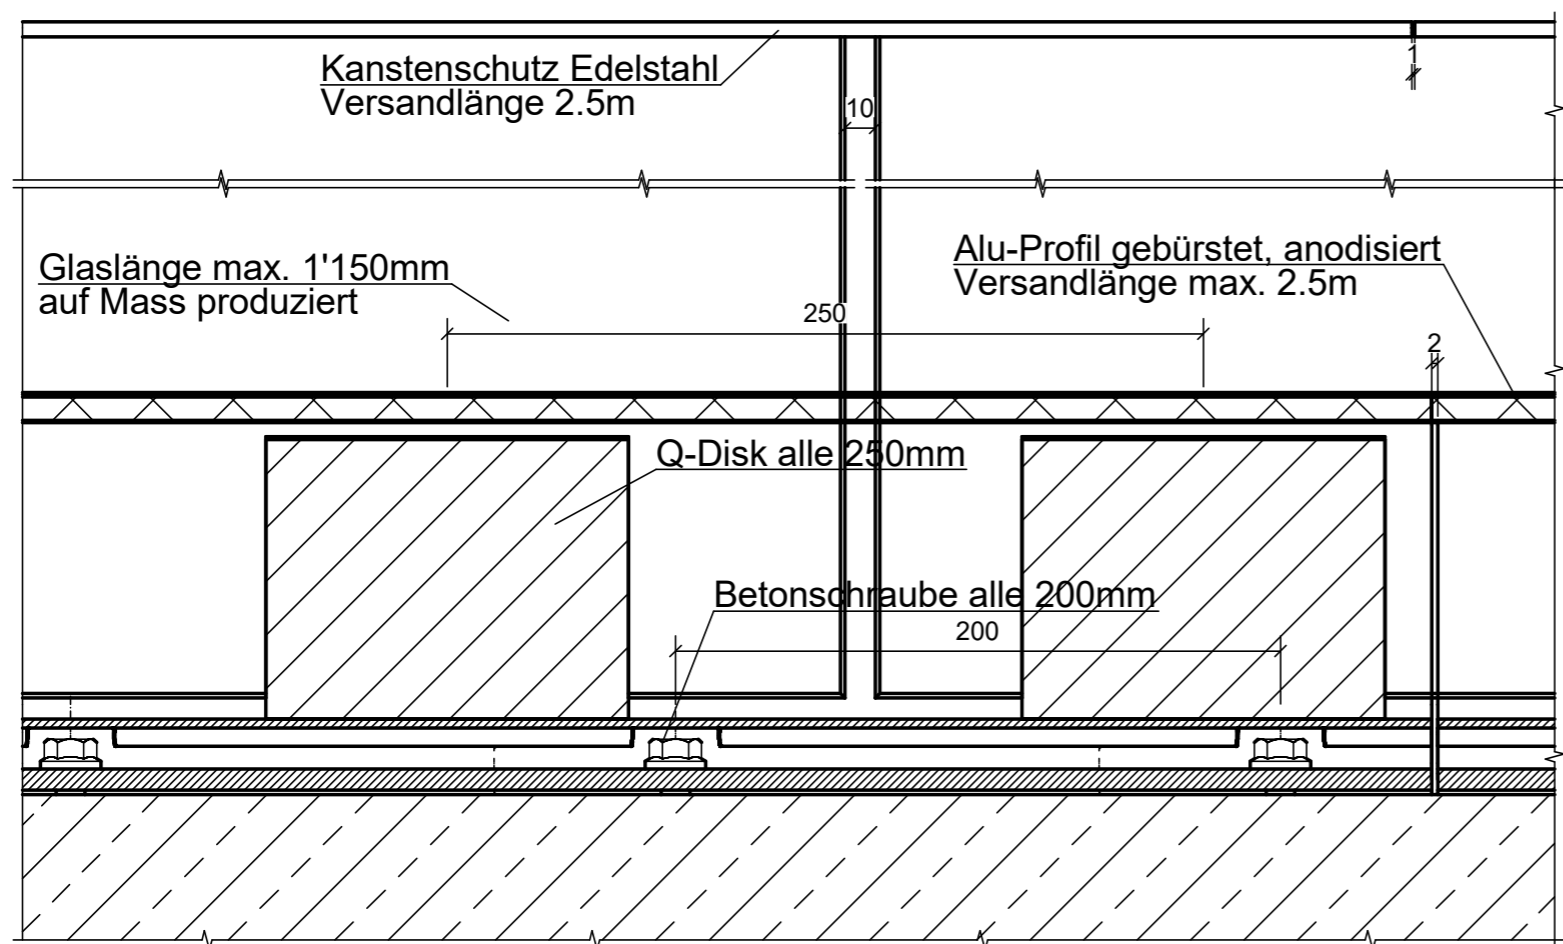

Anzahl:	1 Stk.	geländerXpress.ch Xpress-Glasgeländer Bleche Eckpfosten Detail	Projekt-Nr. Zeichnungs-Nr. Rev.: XXX -A01 -
Material:	Aluminium		
Oberfläche:	-		
Massstab:	1:10/1:2.5		
Diese Zeichnung ist Eigentum der AMBOSS Metallbau AG. Sie darf ohne unsere Einwilligung weder kopiert, weitergeleitet, noch zur Ausführung benutzt werden.		AMBOSS Metallbau AG Sihlbruggstr. 3 6345 Neuheim 041 530 71 30 info@amboss-ag.ch	geländerXpress.ch

C-C