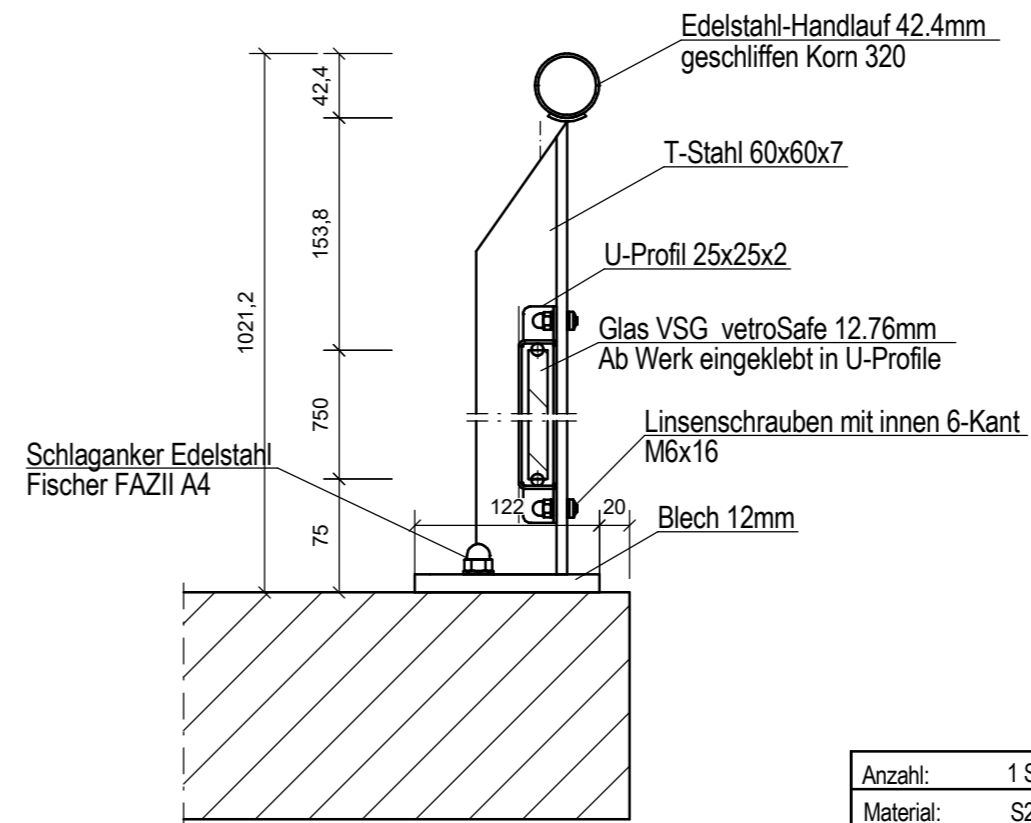

A-A

Anzahl:	1 Stk.	geländerXpress.ch Muster Glasgeländer
Material:	S235	
Oberfläche:	Feuerverzinkt	Detail
Massstab:	1:10	
<small>Diese Zeichnung ist Eigentum der AMBOSS Metallbau AG. Sie darf ohne unsere Einwilligung weder kopiert, weitergeleitet, noch zur Ausführung benutzt werden.</small>	AMBOSS Metallbau AG Sihlbruggstr. 3 6345 Neuheim 041 530 71 30 info@amboss-ag.ch	 <small>AMBOSSE Metallbau AG</small> 
		Projekt-Nr. Zeichnungs-Nr. Rev.: <b>MS -A01 -</b>